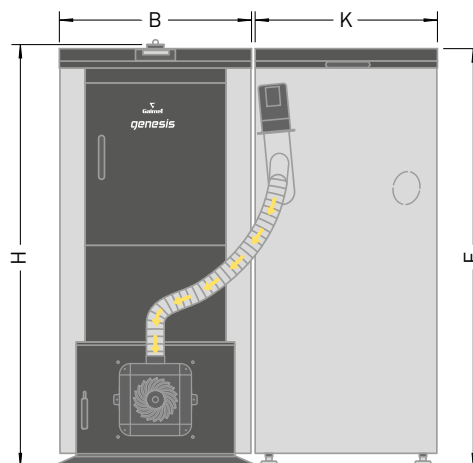

poglądowy schemat kotła c.o. Genesis Plus KPP 25÷62 kW

rys. 73