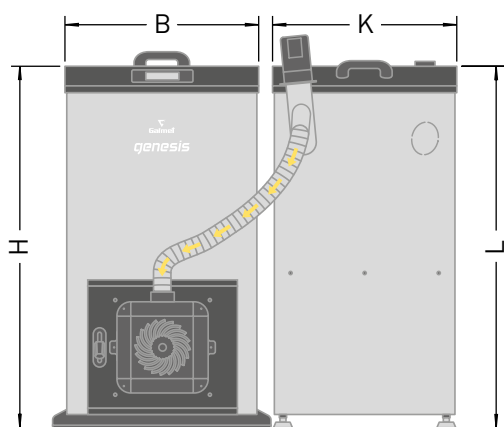

Dane techniczne kotłów c.o. Genesis Plus KPP 10÷62 kW

specyfikacja	j. m.	Genesis Plus KPP					
		10	15	20	25	34	62
nominalna moc kotła	kW	10	15	20	25	34	62
ErP klasa efektywności energetycznej	-	A+	A+	A+	A+	A+	A+
zakres regulacji mocy	kW	3,0 ÷ 10,0	4,5 ÷ 15,0	6,0 ÷ 20,0	7,5 ÷ 25,0	10,2 ÷ 34,0	18,6 ÷ 62,0
pojemność zasobnika	dm³	180	180	180	350	350	800
pojemność wodna kotła	dm³	46	68	90	127	134	215
powierzchnia grzewcza kotła	m²	1,66	2,08	2,63	3,12	3,90	7,00
paliwo	-	pellet drzewny o granulacji 6-8 mm					
powierzchnia ogrzewanych pomieszczeń¹	m²	do 133	do 200	do 266	do 333	do 453	do 826
masa kotła z palnikiem i zasobnikiem	kg	285	325	362	431	485	790
minimalna wysokość kominia	m	6	6	6	6	6	6
przekrój kominia	mm	Ø 160	Ø 160	Ø 160	Ø 160	Ø 180	Ø 250
wymagany ciąg kominowy	mbar	0,16	0,20	0,24	0,24	0,26	0,41
wymiar zewnętrzny czopucha	mm	Ø 133	Ø 159	Ø 159	Ø 159	Ø 179	Ø 250
zakres temperatury pracy	°C	55 ÷ 85	55 ÷ 85	55 ÷ 85	55 ÷ 85	55 ÷ 85	55 ÷ 85
sprawność cieplna	%	96,56	96,75	97,01	97,10	97,25	92,20
przyłącza	*	1 ¼	1 ¼	1 ¼	1 ¼	1 ¼	2
dopuszczalne ciśnienie pracy	bar	2	2	2	2	2	2
szerokość kotła (B)	mm	523	595	667	546	626	731
odległość czopucha od podstawy (C)	mm	723	710	710	1132	1123	1191
głębokość kotła z czopuchem (D)	mm	1120	1120	1120	1220	1290	1515
wysokość kotła (H)	mm	970	970	970	1440	1440	1620
szerokość zasobnika (K)	mm	528	528	528	526	526	1010
wysokość zasobnika (L)	mm	970	970	970	1426	1426	1617

poglądowy schemat kotła c.o. Genesis Plus KPP 10÷20 kW

rys. 72